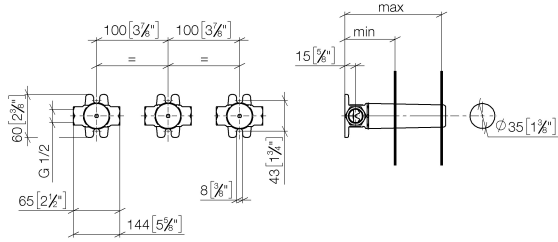

UP-Wandbatterie variable Positionierung -

35 712 970 90

- DR-Messing, bleifrei
- Anschluss 1/2"
- 3x Verschlussstopfen 1/2"
- 3x Rohbau-Schutzhauben

UP-Wandbatterie variable Positionierung -

35 712 970 90

mm [inches]

| | min | max |
|-------------|-------------|--------------|
| Madison | 55 [2 1/8"] | 115 [4 1/2"] |
| Square | 55 [2 1/8"] | 110 [4 3/8"] |
| Circle | 55 [2 1/8"] | 130 [5 1/8"] |
| Vaia | 60 [2 3/8"] | 132 [5 1/4"] |
| Domicil | 60 [2 1/2"] | 100 [3 7/8"] |
| Deque | 70 [2 3/4"] | 135 [5 3/8"] |
| Gentle | 70 [2 3/4"] | 135 [5 3/8"] |
| LaHeur | 70 [2 3/4"] | 135 [5 3/8"] |
| Selv | 70 [2 3/4"] | 135 [5 3/8"] |
| Supernova | 70 [2 3/4"] | 135 [5 3/8"] |
| Symetrics | 70 [2 3/4"] | 135 [5 3/8"] |
| Tara | 70 [2 3/4"] | 135 [5 3/8"] |
| CL_2 | 85 [3 3/8"] | 108 [4 3/8"] |
| MEM | 93 [3 5/8"] | 138 [5 3/8"] |
| CL_1 | 93 [3 5/8"] | 138 [5 3/8"] |
| La Heur Cl. | 102 [4"] | 144 [5 5/8"] |

UP-Wandbatterie variable Positionierung -

35 712 970 90

Ersatzteilstückliste

| Nr. | Artikelnummer | Benennung | Verbaumenge | Lieferzeit |
|-----|--------------------|-----------|-------------|------------|
| 1 | 04 31 20 037 00 90 | Stopfen | 1 | 2 |
| 2 | 09 21 02 102 90 | Kappe | 3 | 2 |
| 3 | 04 31 20 006 00 90 | Stopfen | 2 | 2 |