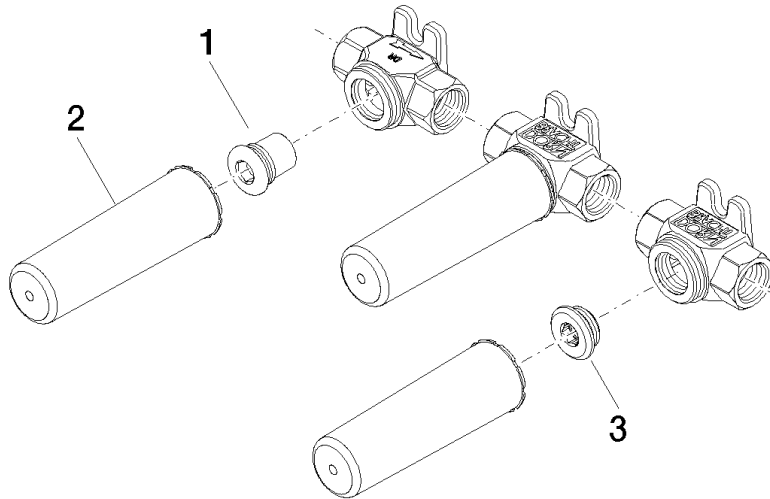

UP-Wandbatterie variable Positionierung -

35 712 970 90

- DR-Messing, bleifrei
- Anschluss 1/2"
- 3x Verschlussstopfen 1/2"
- 3x Rohbau-Schutzhauben

UP-Wandbatterie variable Positionierung -

35 712 970 90

mm [inches]

| | min | max |
|-------------|-------------|--------------|
| Madison | 55 [2 1/8"] | 115 [4 1/2"] |
| Square | 55 [2 1/8"] | 110 [4 3/8"] |
| Circle | 55 [2 1/8"] | 130 [5 1/8"] |
| Vaia | 60 [2 3/8"] | 132 [5 1/4"] |
| Domicil | 60 [2 1/2"] | 100 [3 7/8"] |
| Deque | 70 [2 3/4"] | 135 [5 3/8"] |
| Gentle | 70 [2 3/4"] | 135 [5 3/8"] |
| LaHeur | 70 [2 3/4"] | 135 [5 3/8"] |
| Selv | 70 [2 3/4"] | 135 [5 3/8"] |
| Supernova | 70 [2 3/4"] | 135 [5 3/8"] |
| Symetrics | 70 [2 3/4"] | 135 [5 3/8"] |
| Tara | 70 [2 3/4"] | 135 [5 3/8"] |
| CL_2 | 85 [3 3/8"] | 108 [4 3/8"] |
| MEM | 93 [3 5/8"] | 138 [5 3/8"] |
| CL_1 | 93 [3 5/8"] | 138 [5 3/8"] |
| La Heur Cl. | 102 [4"] | 144 [5 5/8"] |

UP-Wandbatterie variable Positionierung -

35 712 970 90

Ersatzteilstückliste

| Nr. | Artikelnummer | Benennung | Verbaumenge | Lieferzeit |
|-----|--------------------|-----------|-------------|------------|
| 1 | 04 31 20 037 00 90 | Stopfen | 1 | 2 |
| 2 | 09 21 02 102 90 | Kappe | 3 | 2 |
| 3 | 04 31 20 006 00 90 | Stopfen | 2 | 2 |